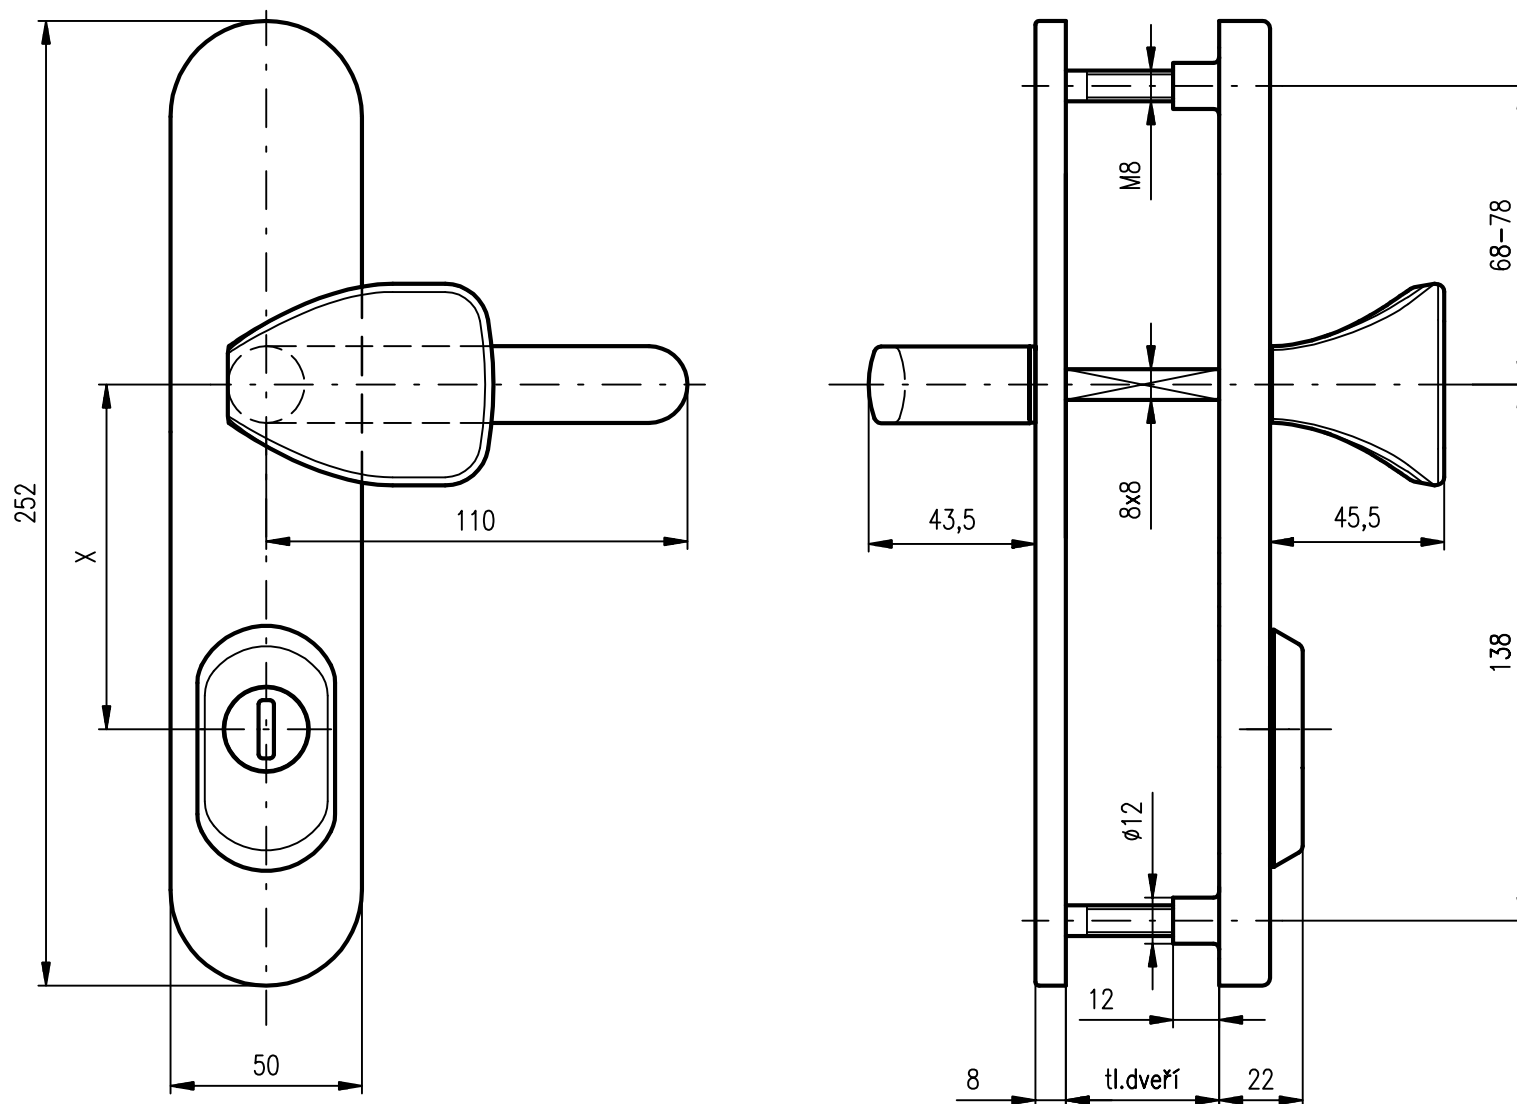

BK RX 1-50/madlo s posuvným čepem

Rozteč X: 72, 85, 88, 90 a 92 mm

Tl.dveří: standart 40-50 mm, dále po 10 mm do 100 mm