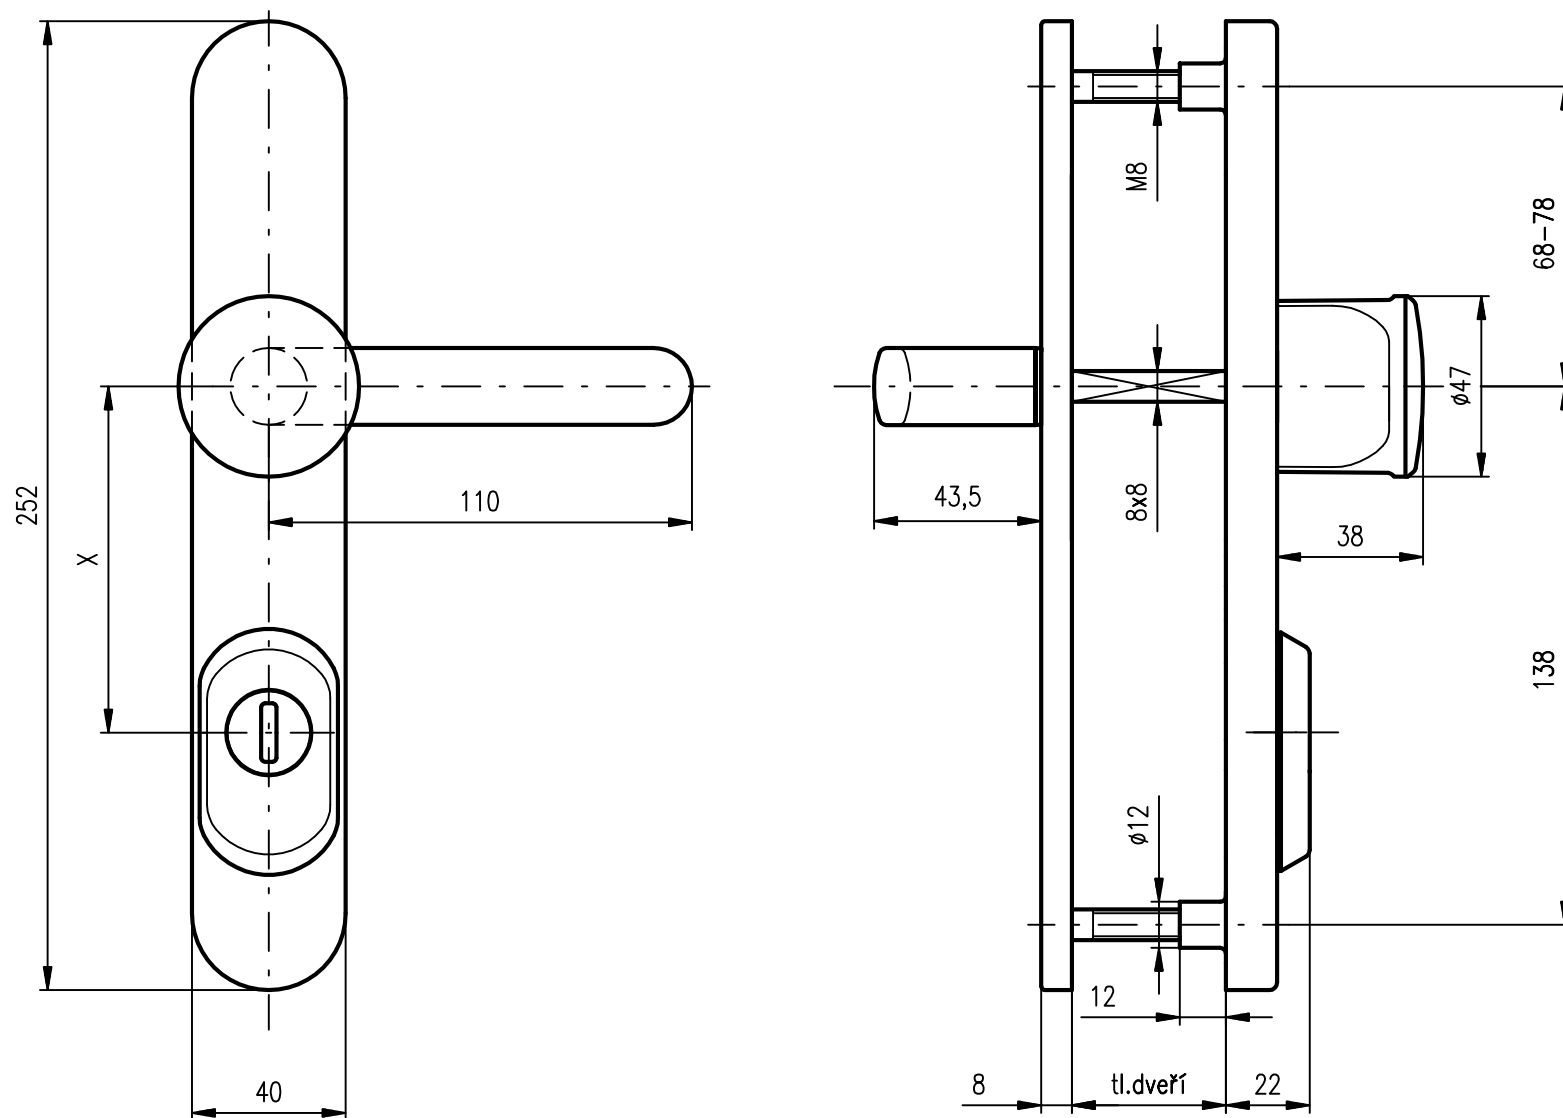

BK RX 1 s posuvným čepem

Rozteč X: 72, 85, 88, 90 a 92 mm

Tl.dveří: standart 40–50 mm, dále po 10 mm do 100 mm