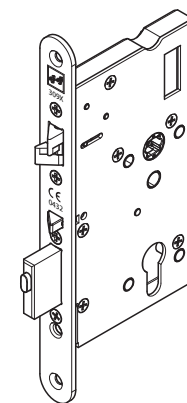

# MEDIATOR

Endlich Ruhe im Haus

**INSTALLATIONSANLEITUNG**  
INSTALLATION INSTRUCTIONS  
NOTICE D'INSTALLATION  
ISTRUZIONI PER INSTALLAZIONE  
INSTRUCCIONES PARA LA INSTALACIÓN

## Der Lieferumfang - Scope of Delivery

65-----36A35E91

65-----34A35E91

65-----30A35E91

65-----31A35E91

65-----32A35E95

65-----32A35E94

65-----64A35E95

65-----64A35E94

609 ...

Dornmaße:

30  
35  
40  
45

Dornmaße:

55  
60  
65  
80  
100

D0046403

⚡ 12 V DC, geregelt  
 ↓ 500 mA (0,8 Sek.)