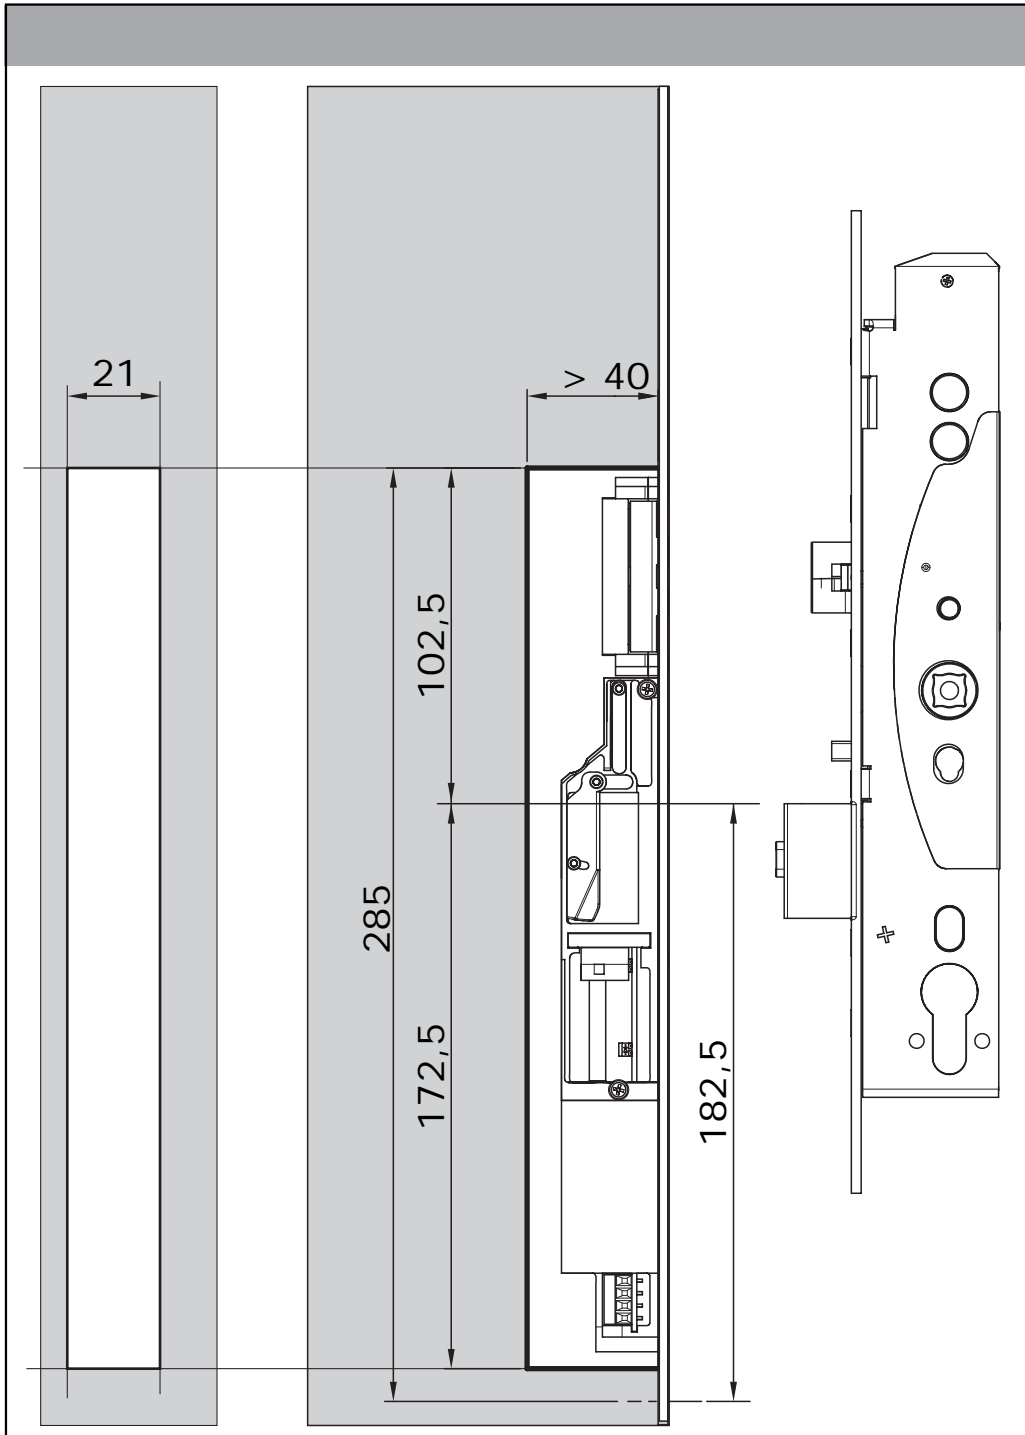

## Der Lieferumfang - Scope of Delivery

65-----36A35E91

65-----34A35E91

65-----30A35E91

65-----31A35E91

65-----32A35E95

65-----32A35E94

65-----64A35E95

65-----64A35E94

609 ...

Dornmaße:

30  
35  
40  
45

Dornmaße:

55  
60  
65  
80  
100

D0046403

⚡ 12 V DC, geregelt  
 ↓ 500 mA (0,8 Sek.)