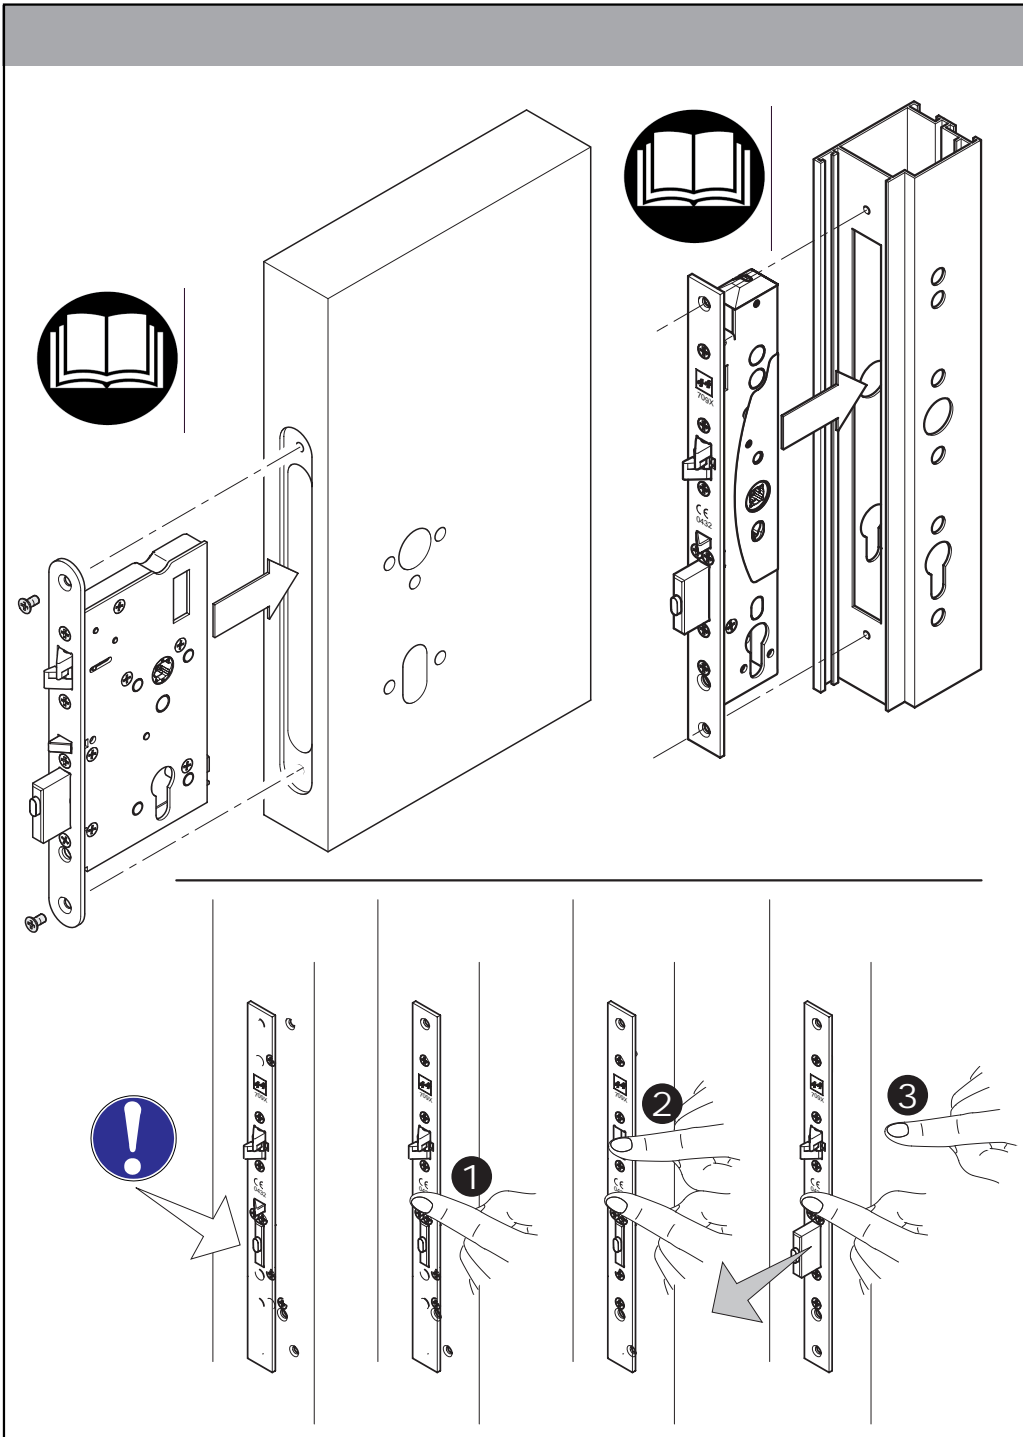

## Der Lieferumfang - Scope of Delivery

65-----36A35E91

65-----34A35E91

65-----30A35E91

65-----31A35E91

65-----32A35E95

65-----32A35E94

65-----64A35E95

65-----64A35E94

609 ...

Dornmaße:

30  
35  
40  
45

Dornmaße:

55  
60  
65  
80  
100

D0046403

⚡ 12 V DC, geregelt  
 ↓ 500 mA (0,8 Sek.)