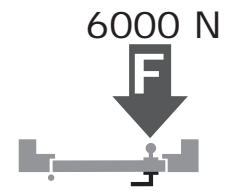

65-----64A35E94

609 ...

Dornmaße:

30  
35  
40  
45

Dornmaße:

55  
60  
65  
80  
100

D0046403

⚡ 12 V DC, geregelt  
 ↓ 500 mA (0,8 Sek.)