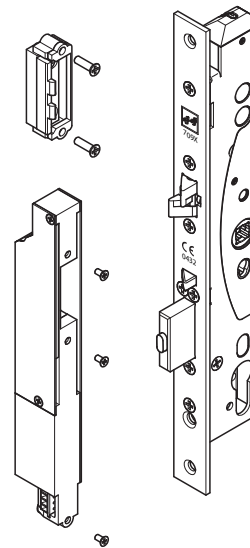

## Der Lieferumfang - Scope of Delivery

65-----36A35E91

65-----34A35E91

65-----30A35E91

65-----31A35E91

65-----32A35E95

65-----32A35E94

65-----64A35E95

65-----64A35E94

609 ...

Dornmaße:

30  
35  
40  
45

Dornmaße:

55  
60  
65  
80  
100

D0046403

⚡ 12 V DC, geregelt  
 ↓ 500 mA (0,8 Sek.)