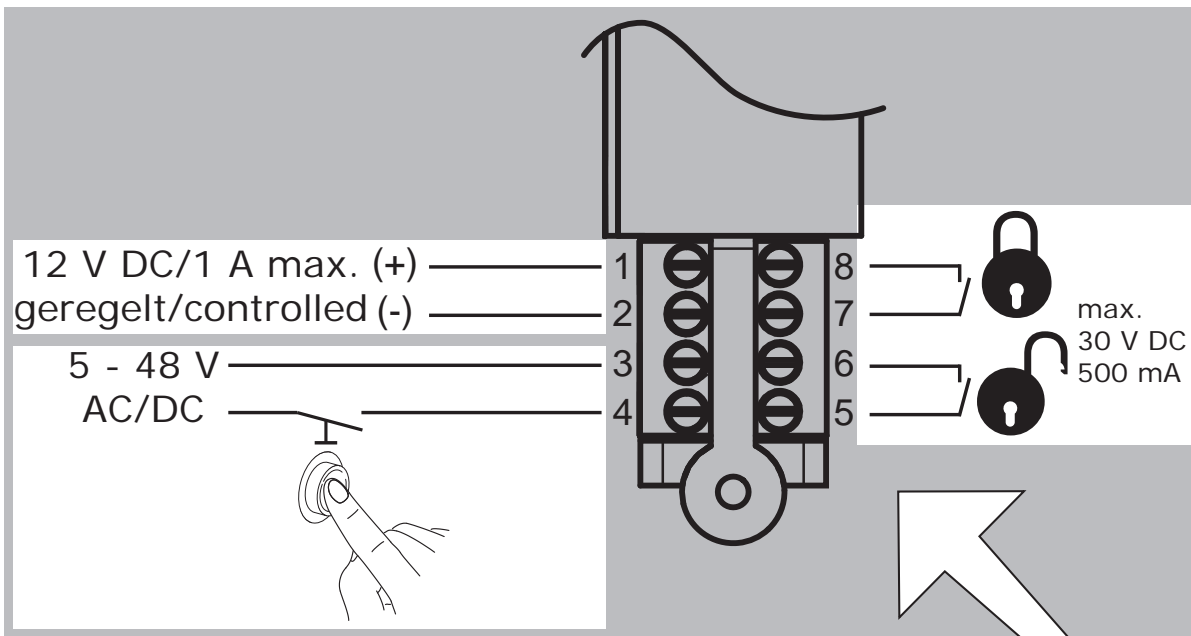

## Der Lieferumfang - Scope of Delivery

65-----36A35E91

65-----34A35E91

65-----30A35E91

65-----31A35E91

65-----32A35E95

65-----32A35E94

65-----64A35E95

65-----64A35E94

609 ...

Dornmaße:

30  
35  
40  
45

Dornmaße:

55  
60  
65  
80  
100

D0046403

⚡ 12 V DC, geregelt  
 ↓ 500 mA (0,8 Sek.)