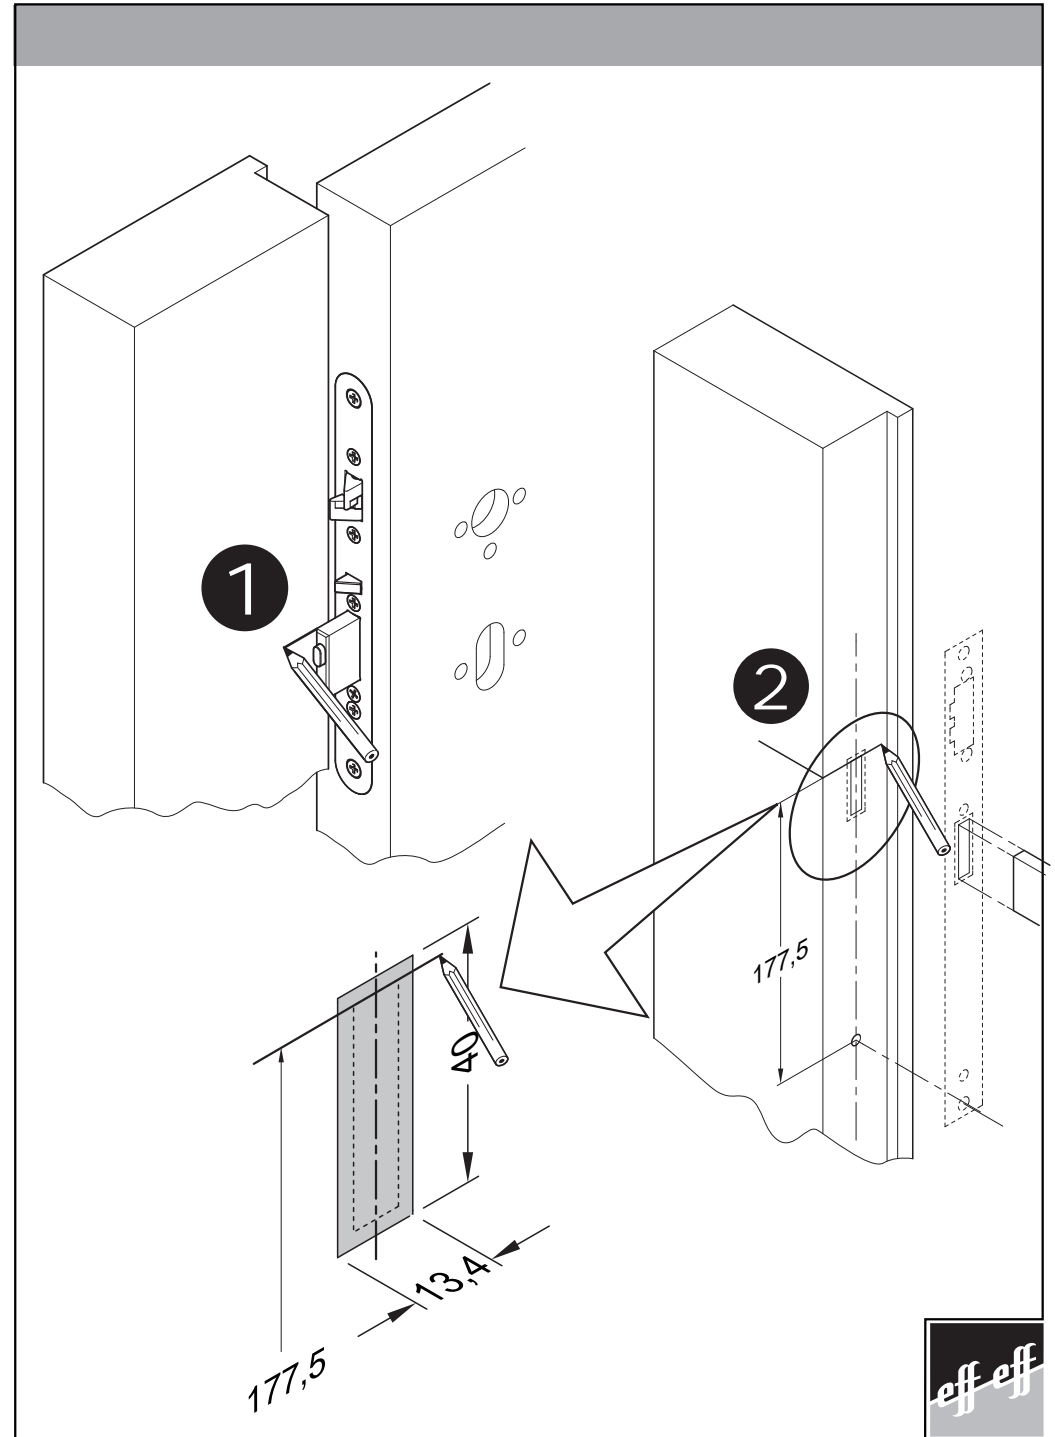

## Der Lieferumfang - Scope of Delivery

65-----36A35E91

65-----34A35E91

65-----30A35E91

65-----31A35E91

65-----32A35E95

65-----32A35E94

65-----64A35E95

65-----64A35E94

609 ...

Dornmaße:

30  
35  
40  
45

Dornmaße:

55  
60  
65  
80  
100

D0046403

⚡ 12 V DC, geregelt  
 ↓ 500 mA (0,8 Sek.)