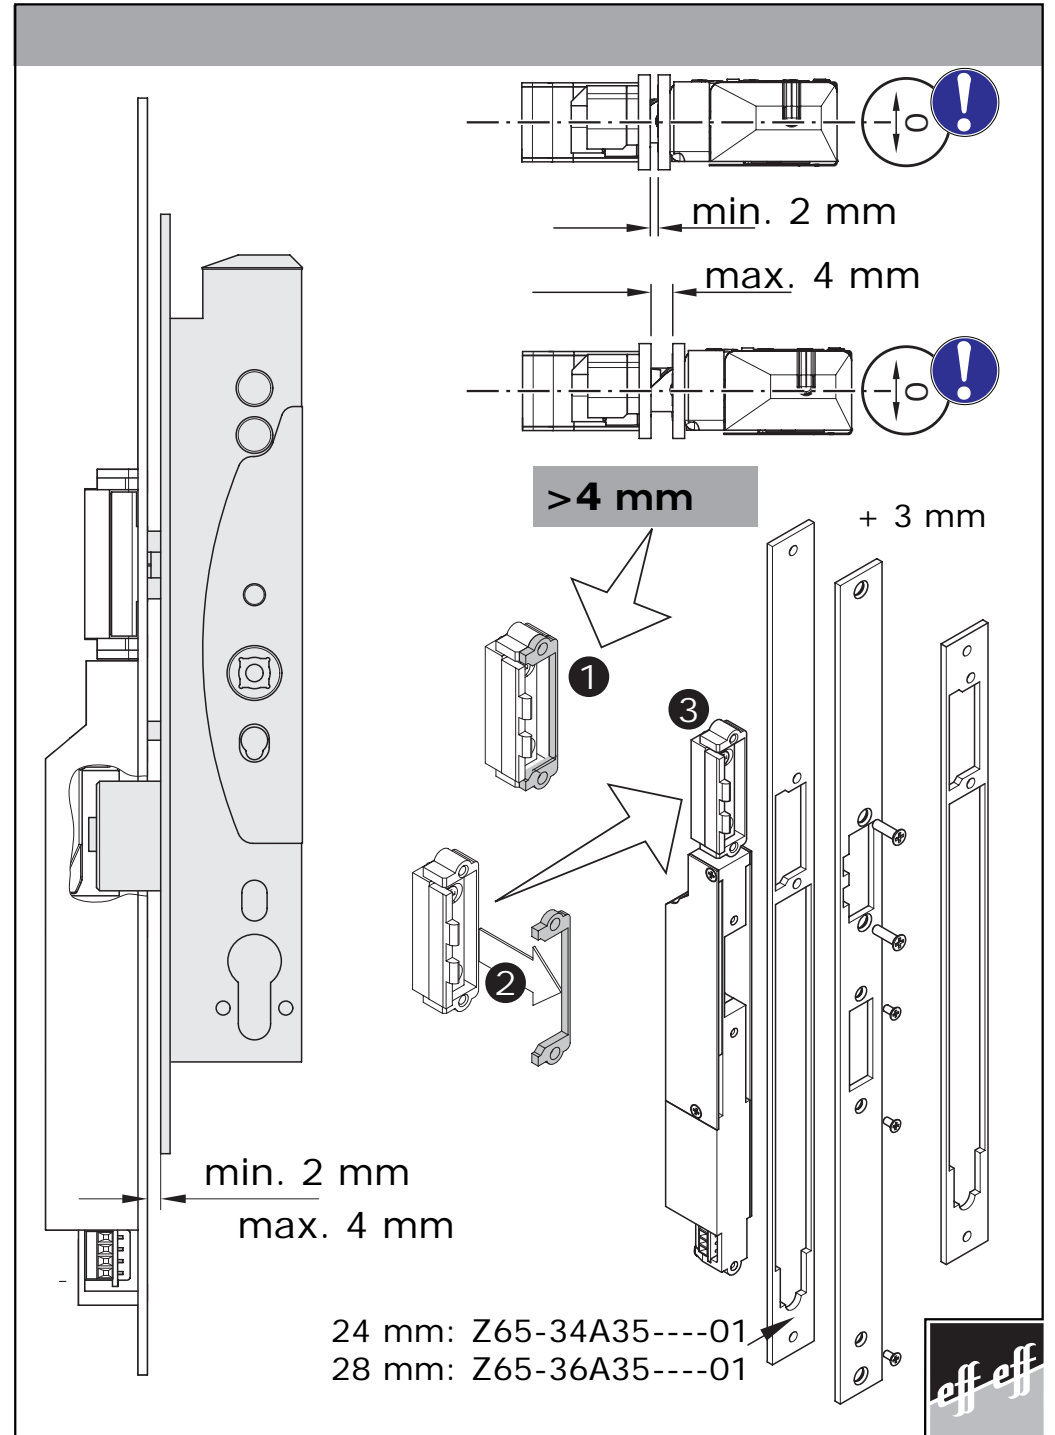

## Der Lieferumfang - Scope of Delivery

65-----36A35E91

65-----34A35E91

65-----30A35E91

65-----31A35E91

65-----32A35E95

65-----32A35E94

65-----64A35E95

65-----64A35E94

609 ...

Dornmaße:

30  
35  
40  
45

Dornmaße:

55  
60  
65  
80  
100

D0046403

⚡ 12 V DC, geregelt  
 ↓ 500 mA (0,8 Sek.)